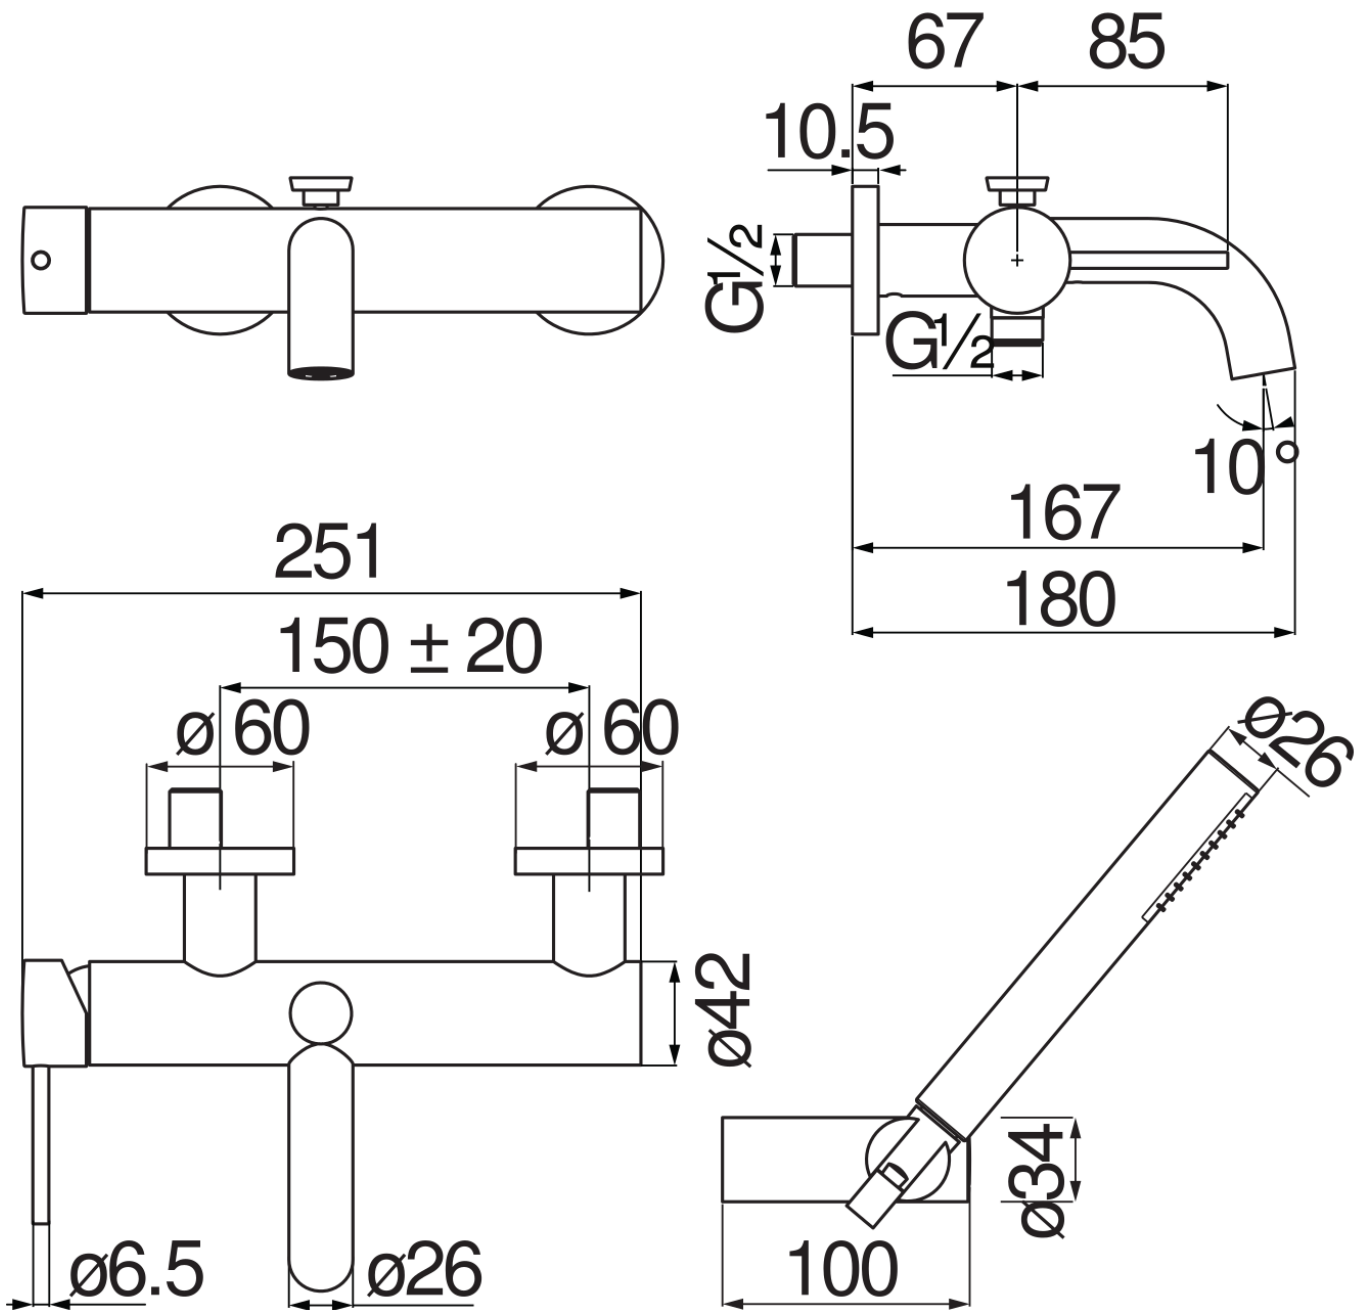

SPECIFICHE

Monocomando esterno con set doccia

Warm honey PVD

Aeratore anticalcare M 24 x 1

Deviatore con ritorno automatico

Doccetta monogetto e flessibile 150 cm

Limitatore di portata con freno al 50%

Imballo: 37,1 x 23,7 x 11 cm / 0,009671 m<sup>3</sup>

DIAGRAMMA DI PORTATA: ACQUA CALDA/FREDDA

DIAGRAMMA DI PORTATA: ACQUA MISCELATA