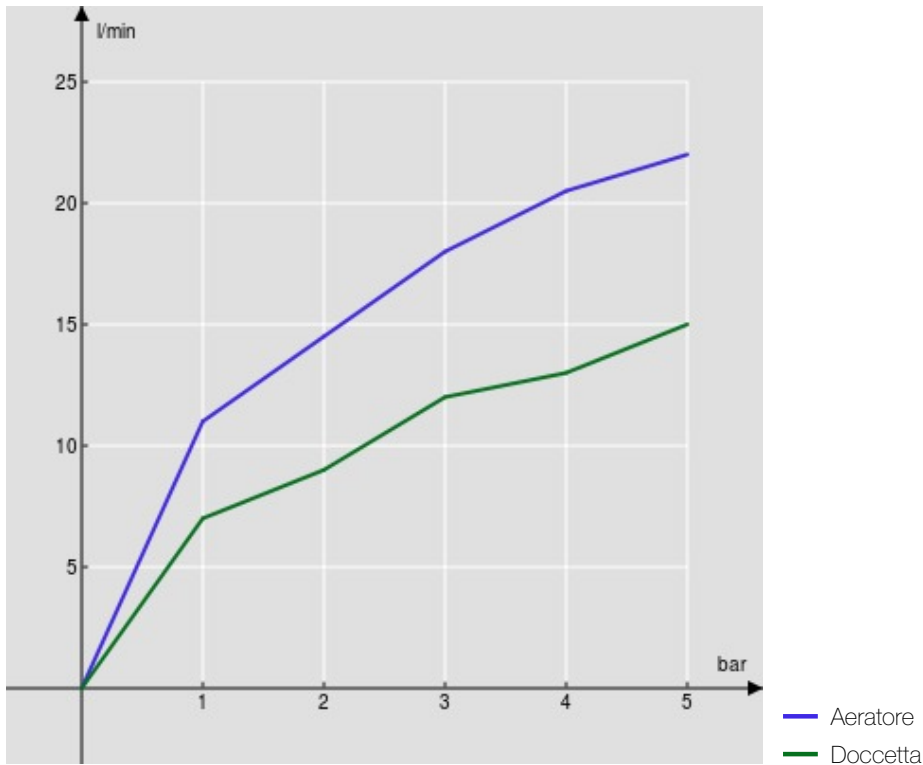

SPECIFICHE

Monocomando esterno con set doccia

Warm honey PVD

Aeratore anticalcare M 24 x 1

Deviatore con ritorno automatico

Doccetta monogetto e flessibile 150 cm

Limitatore di portata con freno al 50%

Imballo: 37,1 x 23,7 x 11 cm / 0,009671 m<sup>3</sup>

DIAGRAMMA DI PORTATA: ACQUA CALDA/FREDDA

DIAGRAMMA DI PORTATA: ACQUA MISCELATA